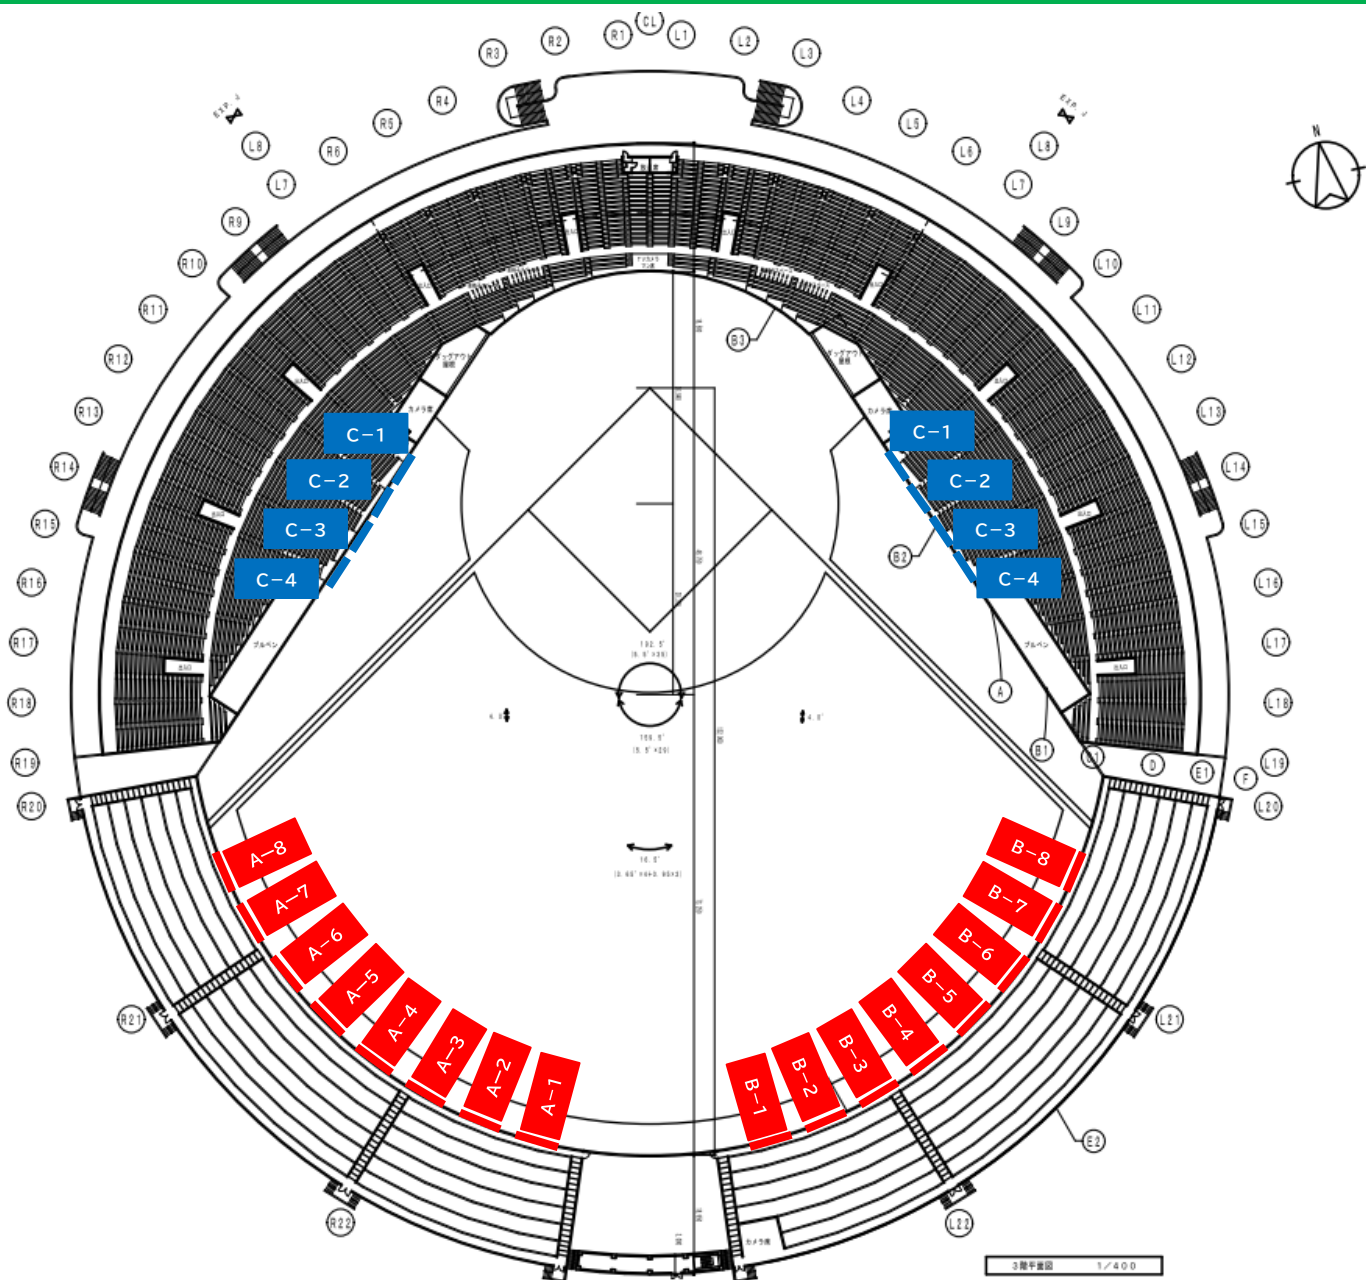

## 外野区画(1区画:W7.0m×H1.4m)

A-1		B-1	
A-2		B-2	
A-3		B-3	
A-4		B-4	
A-5		B-5	
A-6		B-6	
A-7		B-7	
A-8		B-8	